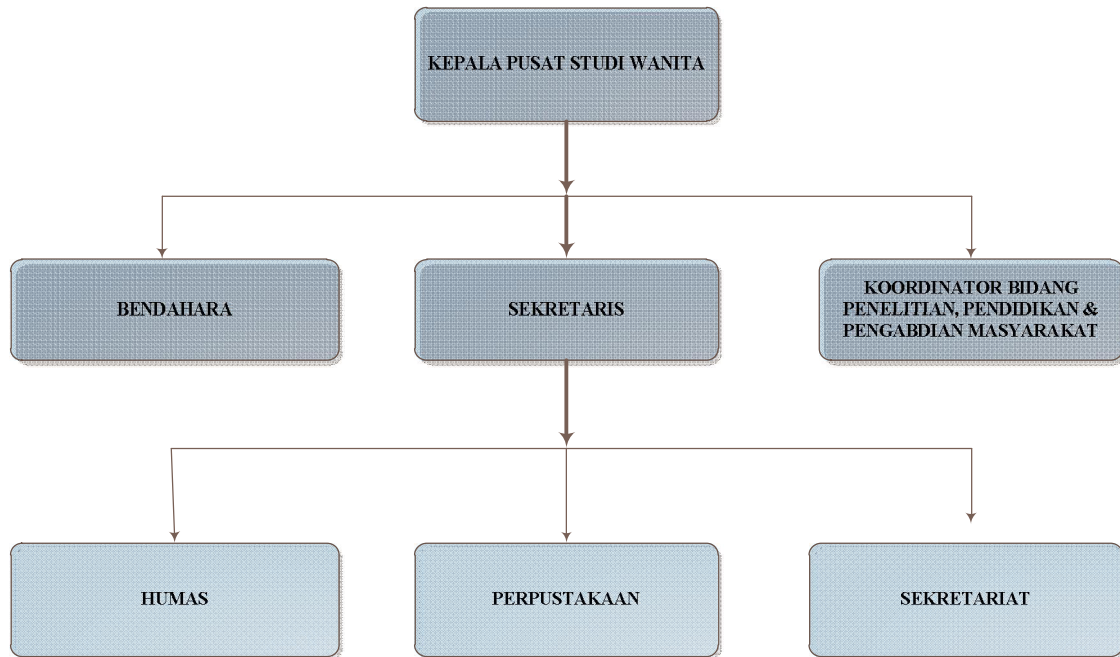

STRUKTUR ORGANISASI PSW UGM

Struktur Organisasi Pusat Studi Wanita Universitas Gadjah Mada Periode 2013-2014:

- Kepala : Drs. Soeprapto, S.U.
- Sekretaris : Ir. Harsoyo, M.Ext. Ed.
- Bendahara : Dra. Heri Susilowati