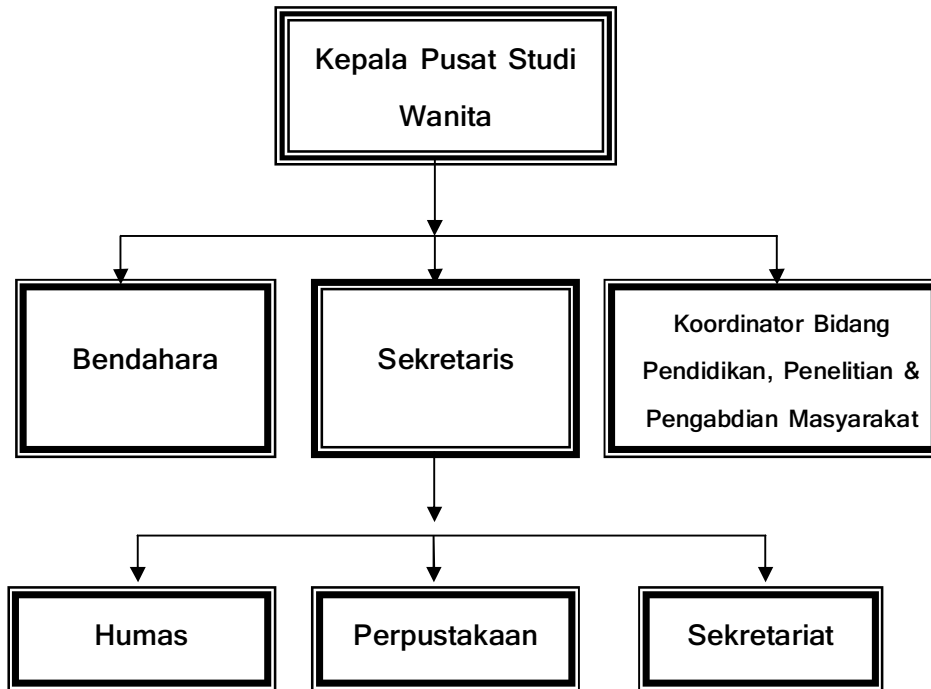

STRUKTUR ORGANISASI PSW UGM

Susunan Pengurus Pusat Studi Wanita Universitas Gadjah Mada :

- Kepala : Dra. Sri Djoharwinarlien, S.U.
- Sekretaris : Ir. Harsoyo, M.Ext. Ed
- Bendahara : Dra. Heri Susilowati