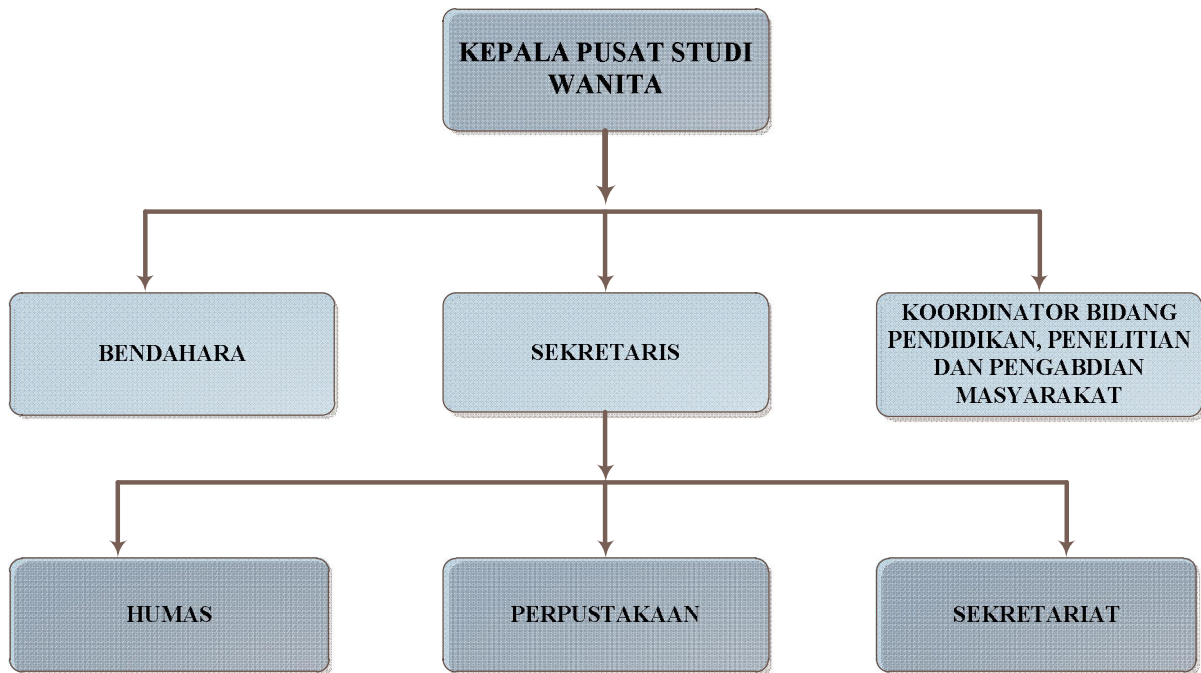

STRUKTUR ORGANISASI PUSAT STUDI WANITA UNIVERSITAS GADJAH MADA PERIODE 2005-2007

Susunan Pengurus PSW UGM (periode 2005-2007)

- **Kepala** : Dr. Dr.R.Ay.Siti Hariti Sastriyani,SS.M.Hum.
- **Sekretaris** : Ir. Harsoyo, M.ext.,Ed.
- **Bendahara** : Dra. Heri Susilowati
- **Pendidikan, Penelitian dan Pengabdian kepada Masyarakat**
 1. **Koordinator** : Dr. Agustinus Supriyanto, M.Si
 2. **Anggota** : Dra. Tuti Gandarsih, MRS., Ms
: Drs. Soeprpto, S.U
: Niken Herminingsih, S.Pd., M.Hum
- **Humas dan Publikasi:** Slamet Riyadi
- **Sekretariat** : Sispanyadi, S.Sos.
: Tinik Wahyuningsih